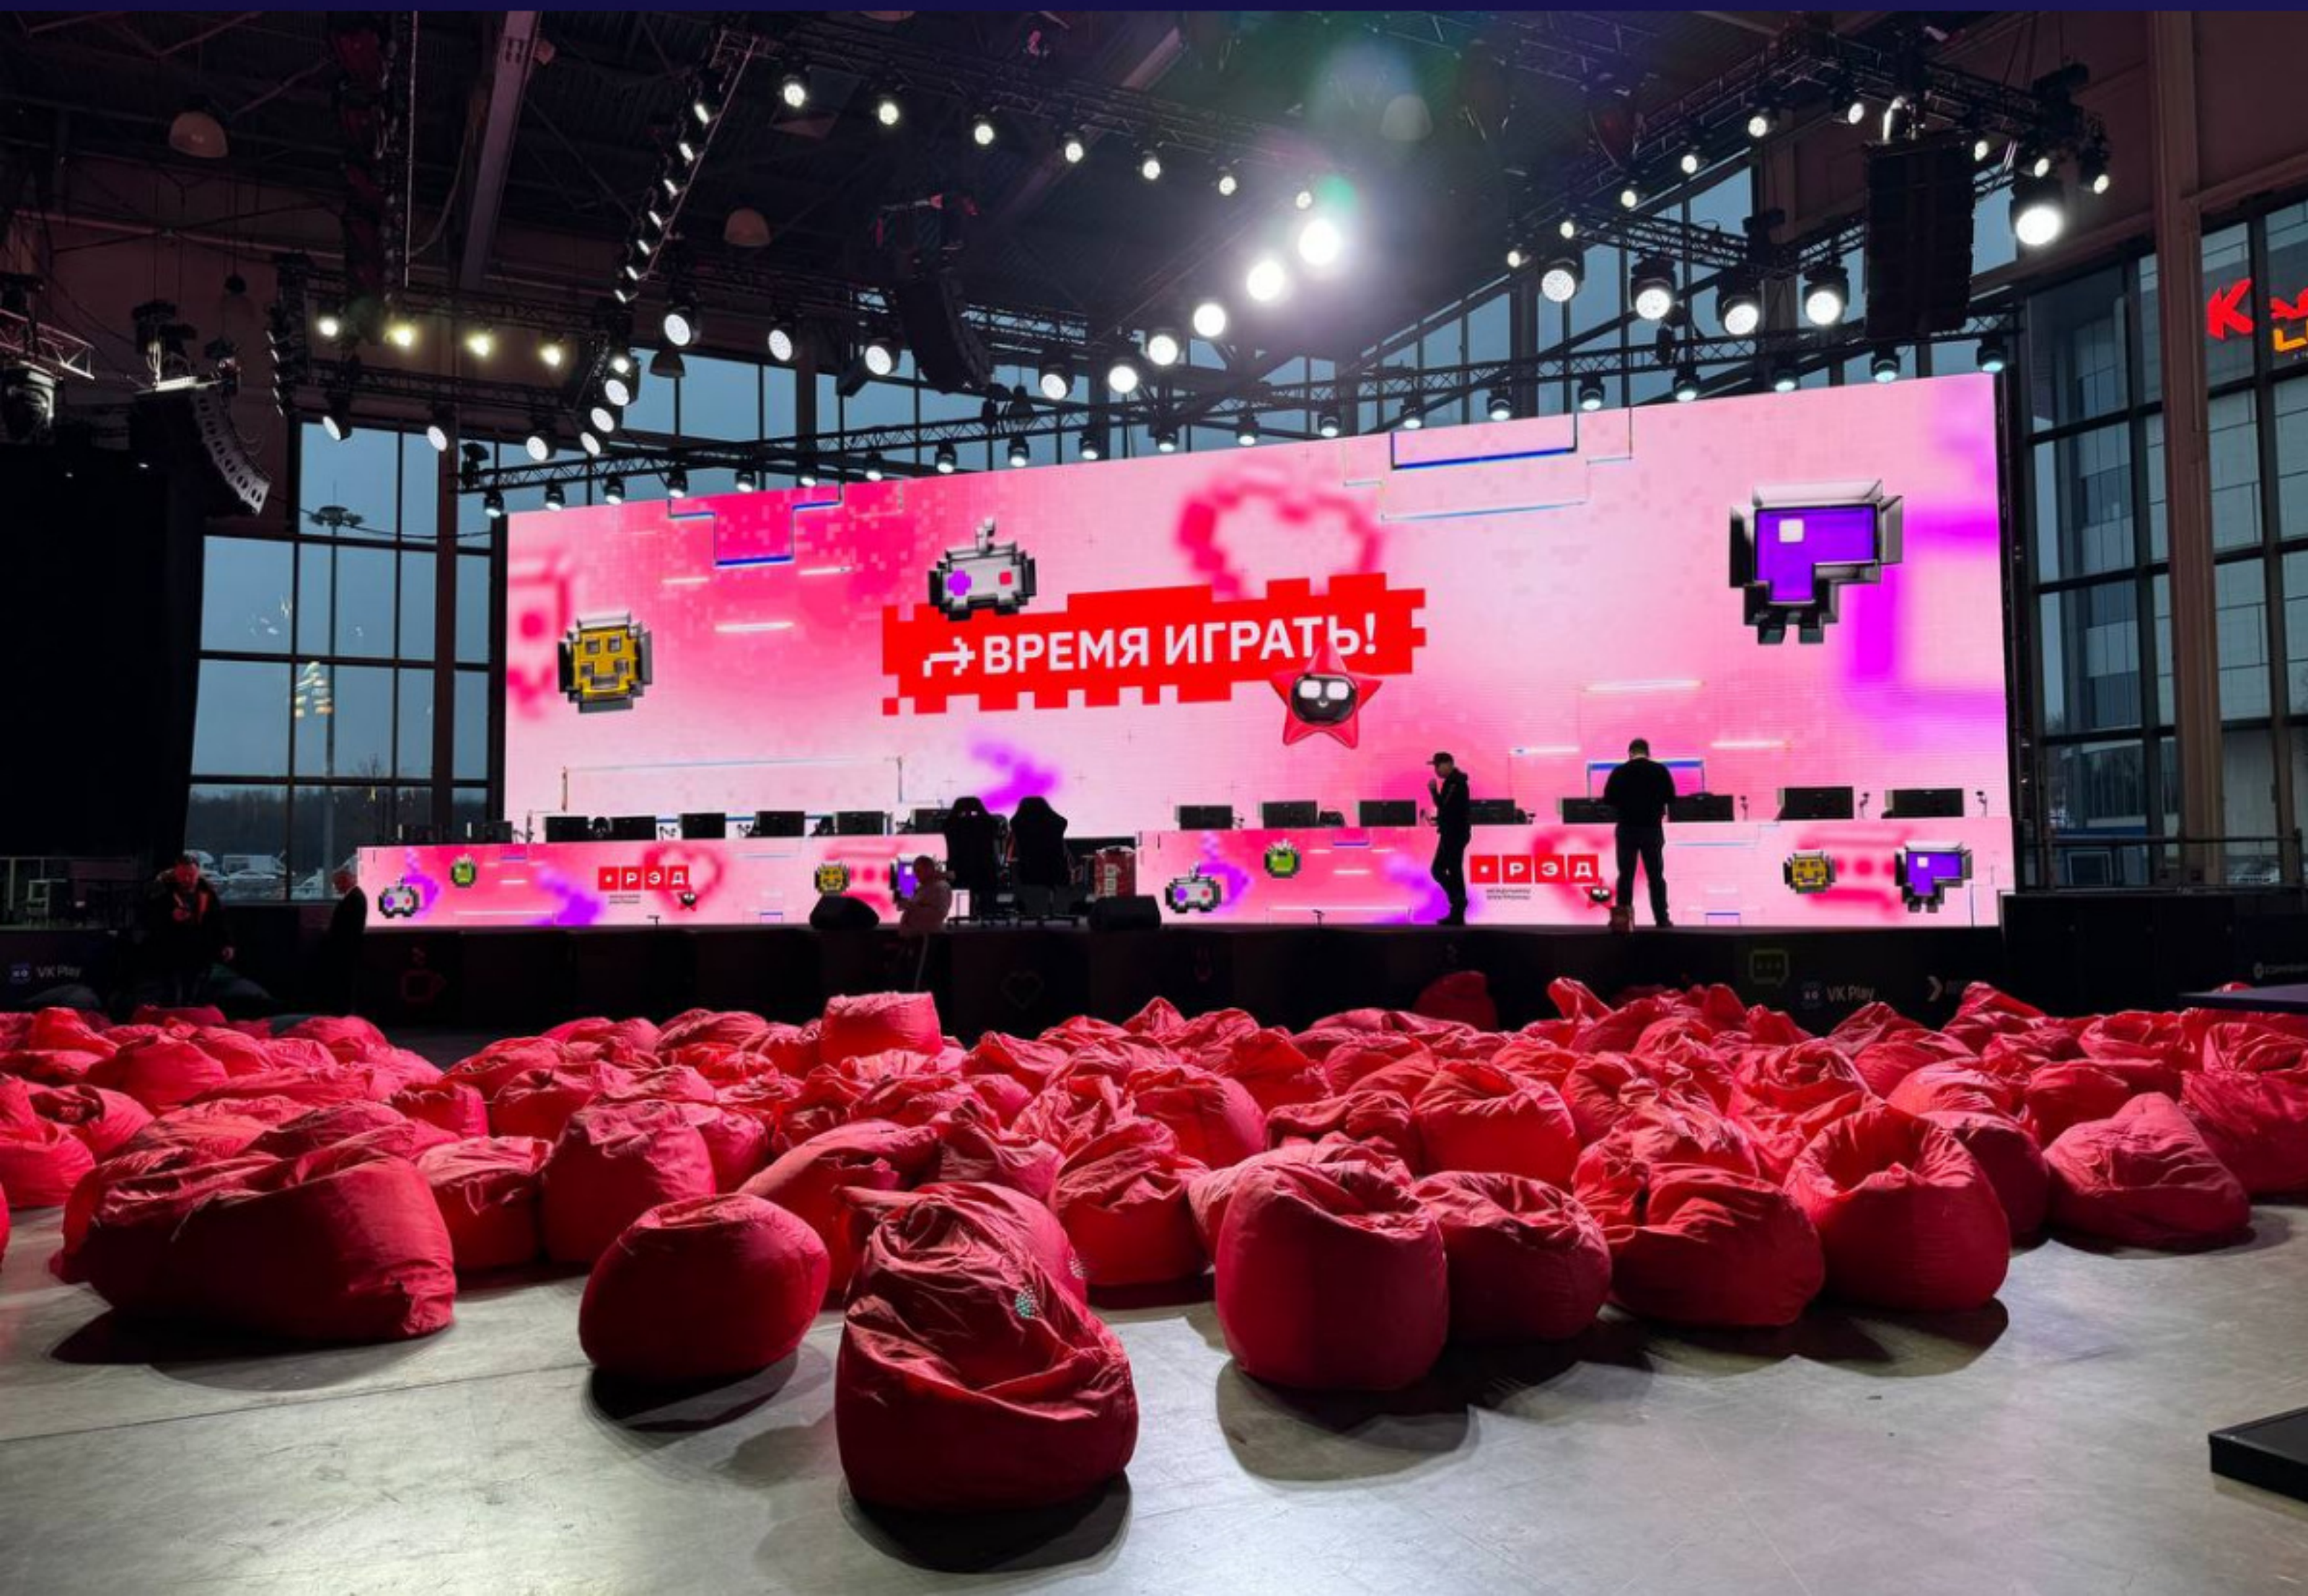

Конференция банка Тинькофф

- ✔ Установка светодиодного экрана на главной сцене площадью 80 кв.м.

Выставка АгроПродМаш • Стенд Бегарат

- ✔ П-образный экран с использованием угловых модулей площадью 70 кв.м
- ✔ 2 прямых экрана и звуковое сопровождение

Форум Армия • Стенд ВСМПО Ависма

2 изогнутых экрана общей площадью 56 кв.м.

Конференция на главной сцене Интершарм

Проведено полное техническое оснащение мероприятия, включая:

- ✔ Светодиодный экран размером 8x4м
- ✔ Комплект звукоусиления с микрофонами
- ✔ Световое оборудование, подвешенное на ферму и установленное на полу
- ✔ Проведение онлайн трансляции мероприятия и записи с постпродакшеном

Выставка ПродЭкспо • Стенд Королевское мороженое

Установка изогнутого экрана размером 10х6м

Jungheinrich • Мероприятие + конференция Yellow Days в Тимирязев центре

- ✔ Установка светодиодного экрана, звукового оборудования и полное техническое сопровождение конференции на главной сцене
- ✔ Установка большого количества экранов, телевизоров и тач-панелей на выставочной площади

Jungheinrich • Мероприятие + конференция Yellow Days в Тимирязев центре

Конференция дистрибьютеров в Lotte plaza

👍 Изогнутый светодиодный экран 15x3.5м

Выставка TransRussia • Стенд Дело

- ✔ Бесчисленное множество экранов общей площадью 180 кв.м включая угловые модули