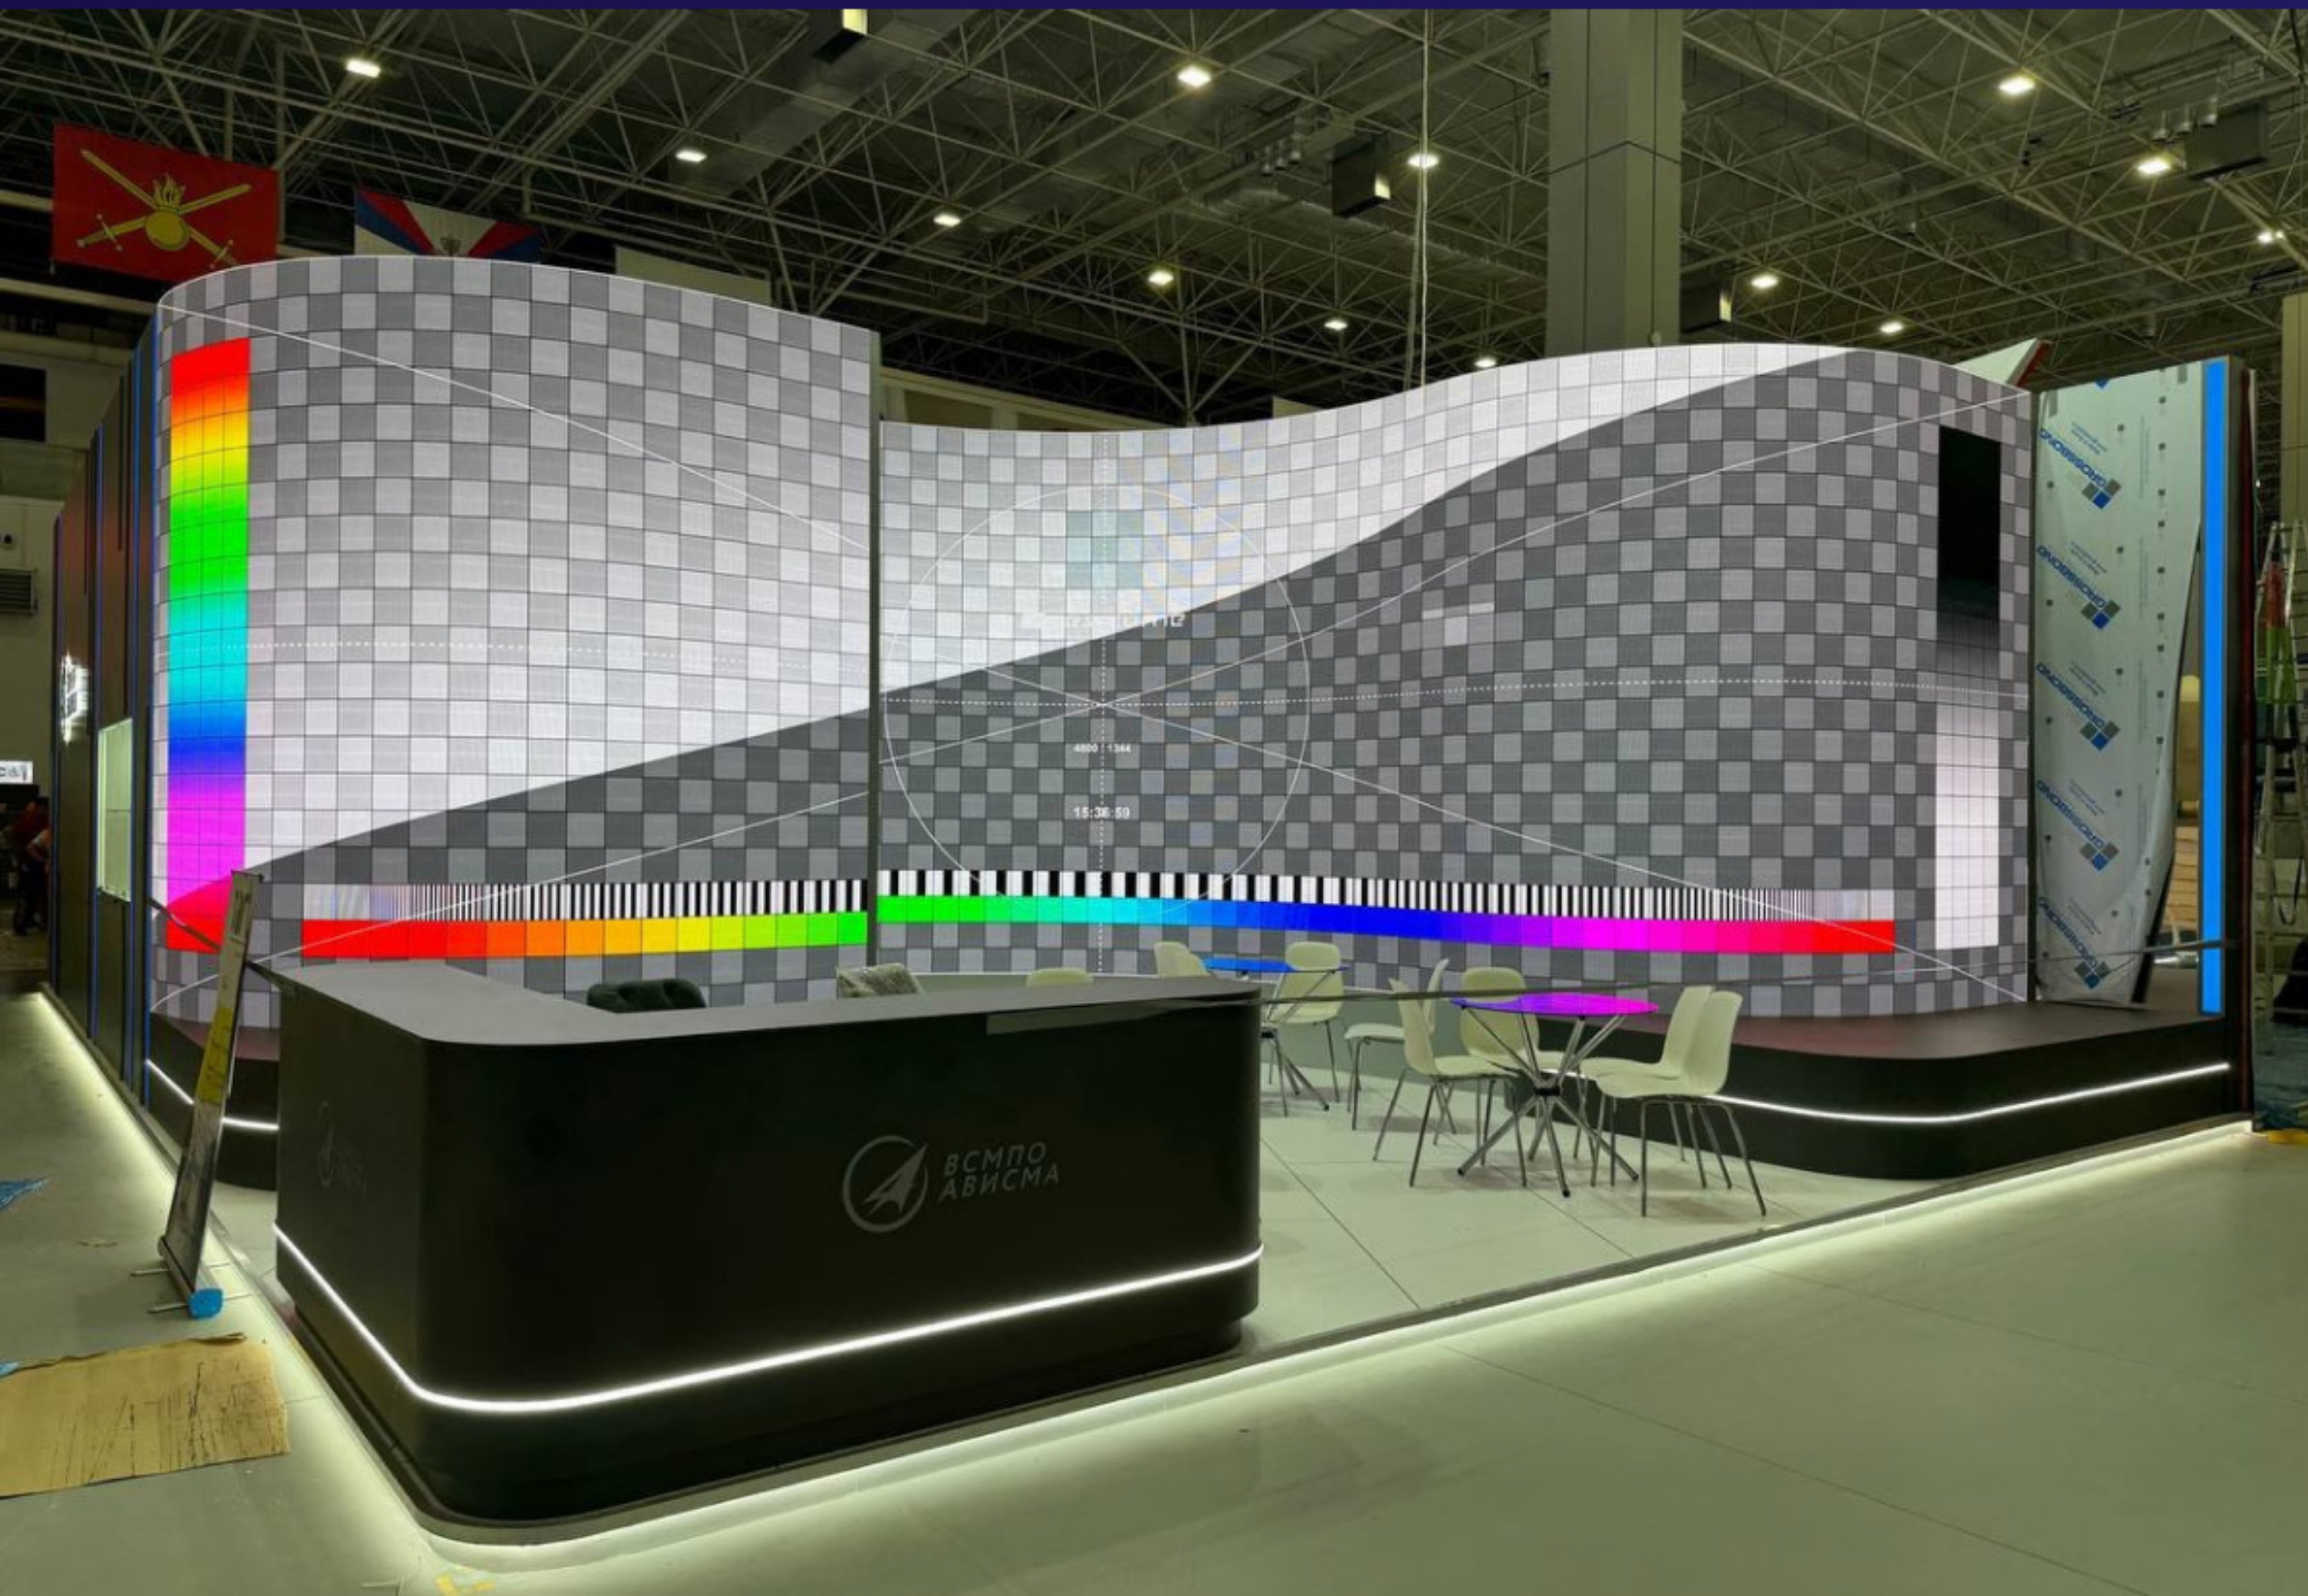

Конференция банка Тинькофф

- ✔ Установка светодиодного экрана на главной сцене площадью 80 кв.м.

Выставка АгроПродМаш • Стенд Бегарат

- ✔ П-образный экран с использованием угловых модулей площадью 70 кв.м
- ✔ 2 прямых экрана и звуковое сопровождение

Форум Армия • Стенд ВСМПО Ависма

2 изогнутых экрана общей площадью 56 кв.м.

Конференция на главной сцене Интершарм

Проведено полное техническое оснащение мероприятия, включая:

- ✔ Светодиодный экран размером 8x4м
- ✔ Комплект звукоусиления с микрофонами
- ✔ Световое оборудование, подвешенное на ферму и установленное на полу
- ✔ Проведение онлайн трансляции мероприятия и записи с постпродакшеном

Выставка ПродЭкспо • Стенд Королевское мороженое

Установка изогнутого экрана размером 10х6м

Jungheinrich • Мероприятие + конференция Yellow Days в Тимирязев центре

- ✔ Установка светодиодного экрана, звукового оборудования и полное техническое сопровождение конференции на главной сцене
- ✔ Установка большого количества экранов, телевизоров и тач-панелей на выставочной площади

Jungheinrich • Мероприятие + конференция Yellow Days в Тимирязев центре

Конференция дистрибьютеров в Lotte plaza

👍 Изогнутый светодиодный экран 15x3.5м

Выставка TransRussia • Стенд Дело

- ✔ Бесчисленное множество экранов общей площадью 180 кв.м включая угловые модули